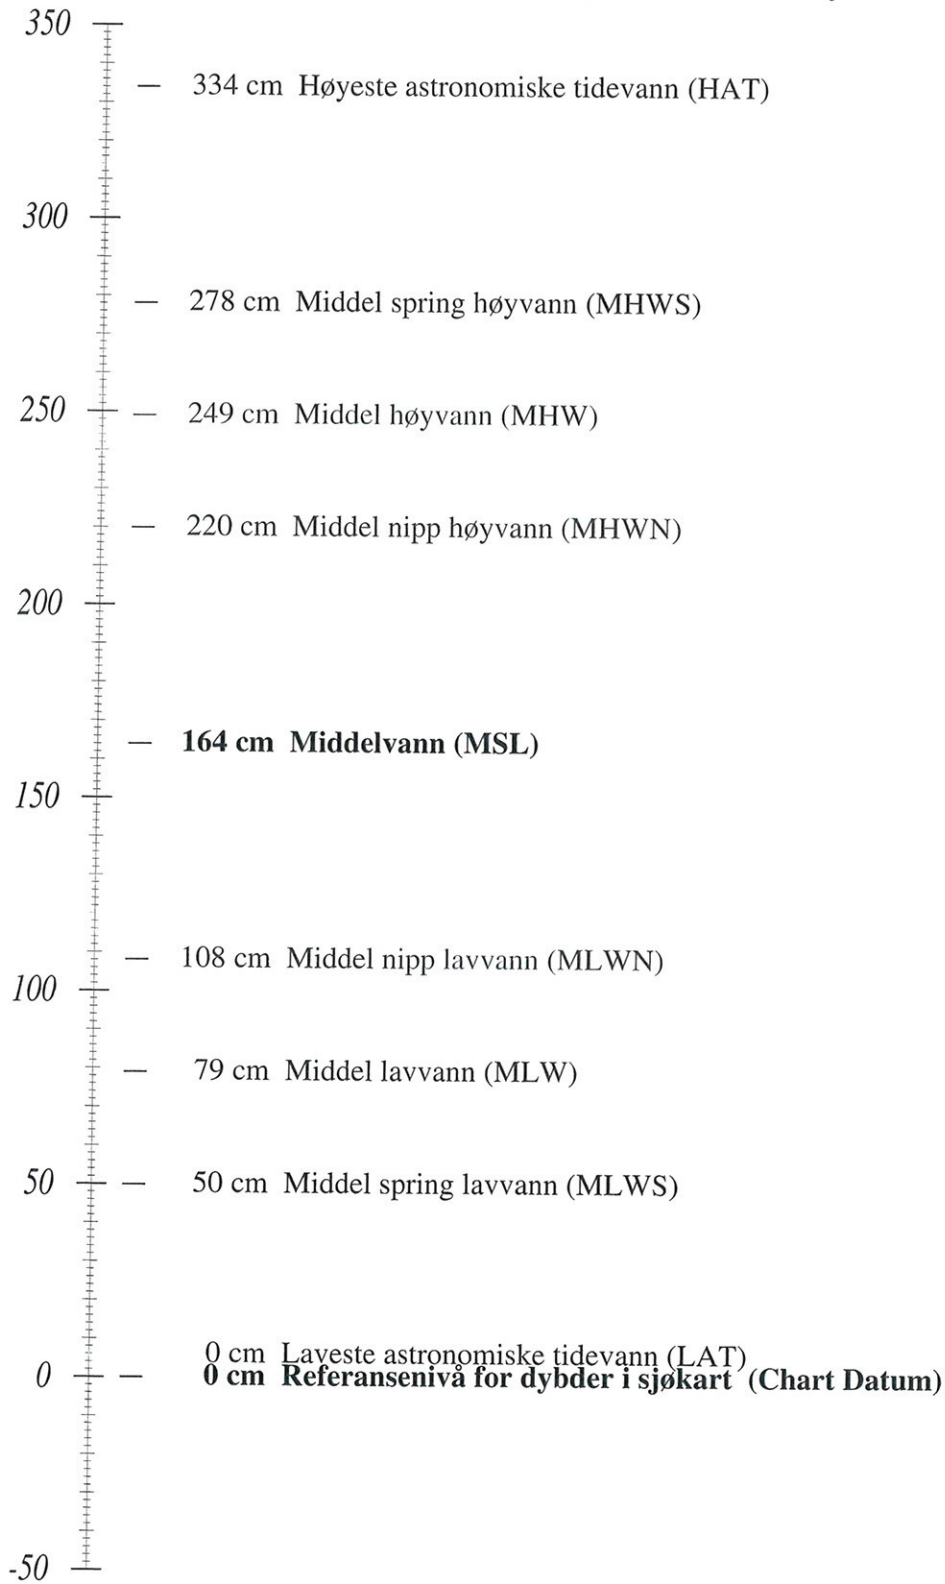

MO I RANA

Nivåskisse med de viktigste tidevannsnivåene.

Alle verdier er gitt i cm relativt til sjøkartnull.

Høyder i tidevannstabellene har samme referansenivå som dybder i sjøkart.

MO I RANA 2011

Tidspunkt og høyder for høy- og lavvann.

Tidspunktene er gitt i norsk normaltid (UT +1 time). Når sommertid gjelder må de oppgitte tidene økes med 1 time.

Høyder er gitt i cm relativt til sjøkartnull (se forklaring i "Tidevanntabeller for den norske kyst med Svalbard").

Månefasene er vist med følgende symboler: fullmåne ○, nymåne ●, voksende halvmåne ◐, og avtagende halvmåne ◑.